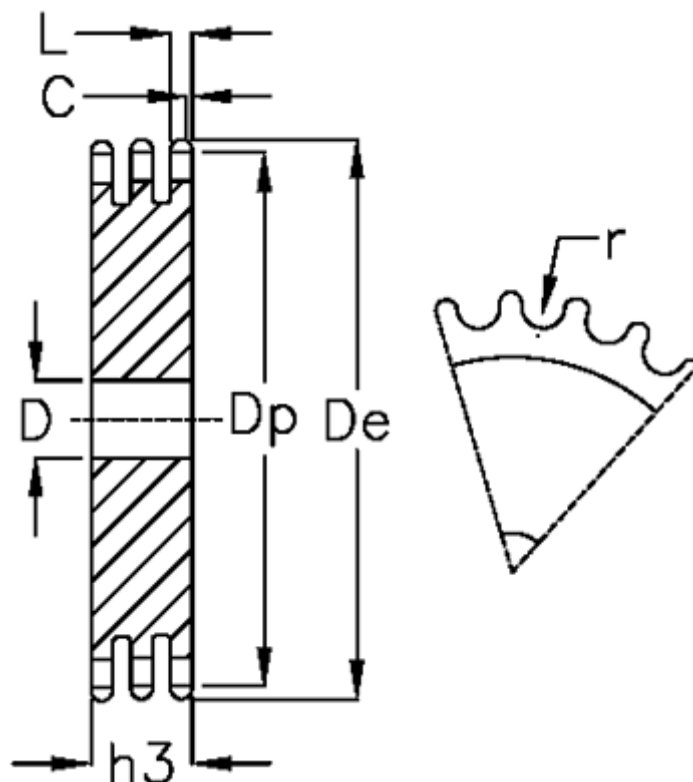

Varenummer: 616023011018  
 Beskrivelse: Pladehjul 28 B-3 Z=18 triplex

## Mål

Antal tænder	= 18	L = 28.8
C	= 5	r = 27.94
D	= 30	
De	= 274	
Dp	= 255.98	
For kædebetegnelse	= 28 B-3	
For kæde størrelse	= 1 3/4 x 1 1/4	
h3	= 148	